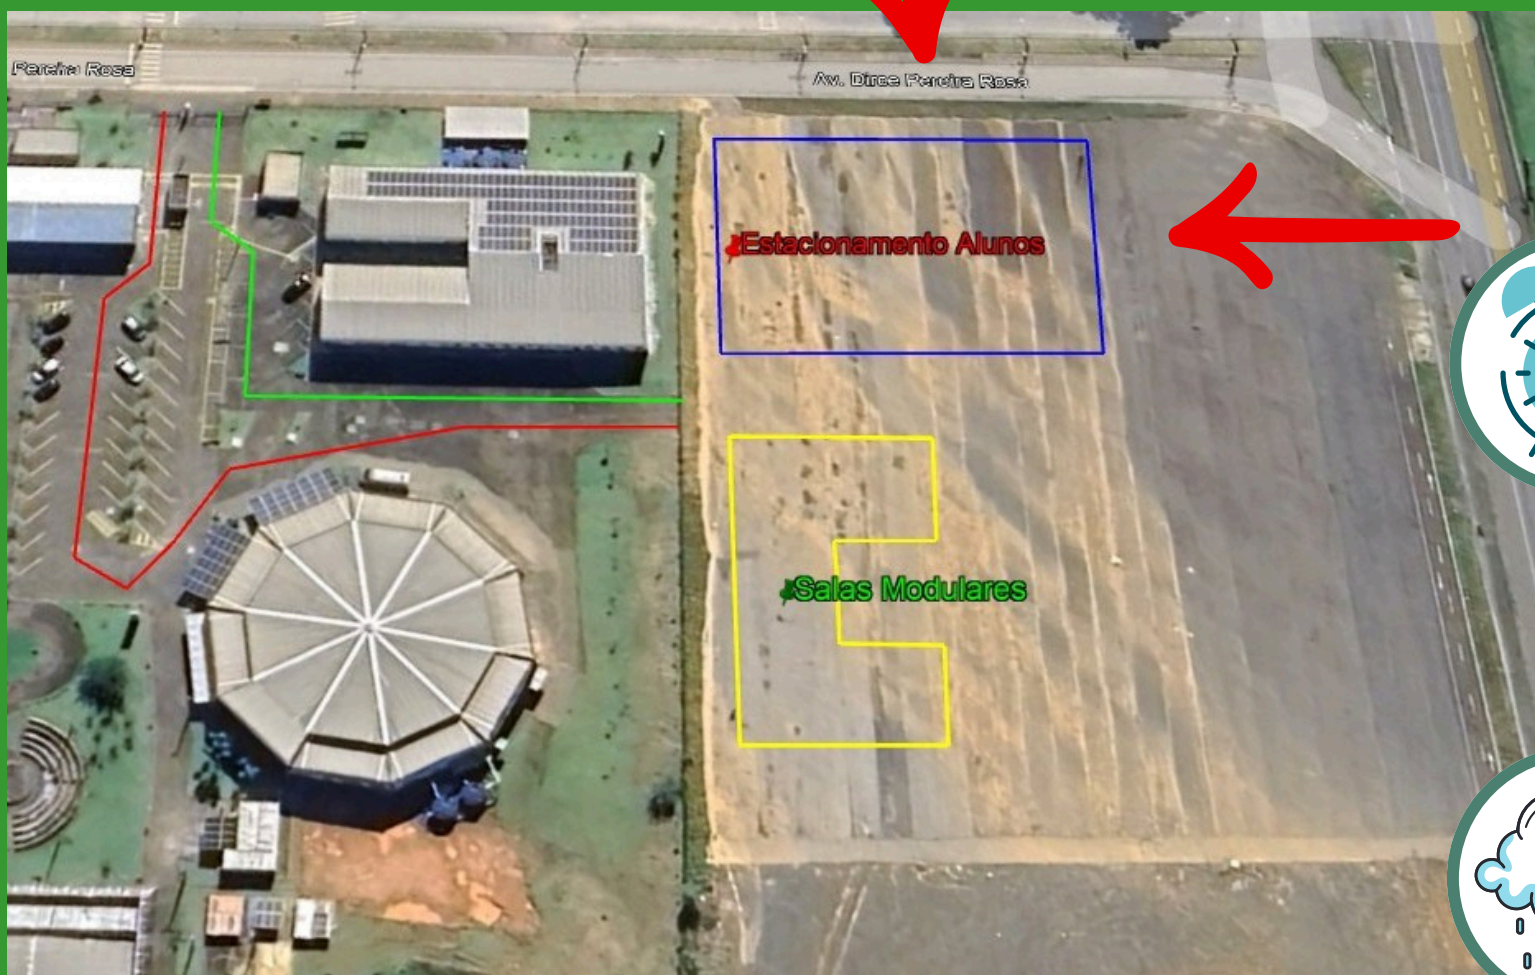

BOAS PRÁTICAS DE USO DO ESTACIONAMENTO

ACESSO

Somente veículos cadastrados e com os adesivos estão liberados para o uso do estacionamento.

VAGAS

Respeite a área destinada para o estacionamento dos alunos:

HORÁRIOS

Entrada liberada das 18:30 às 19:15. A saída é livre, tendo como limite de permanência até as 22:45.

CLIMA

Pode haver comprometimento do acesso devido a questões climáticas.

VELOCIDADE

Reduza a velocidade dentro do campus. Atenção aos pedestres.